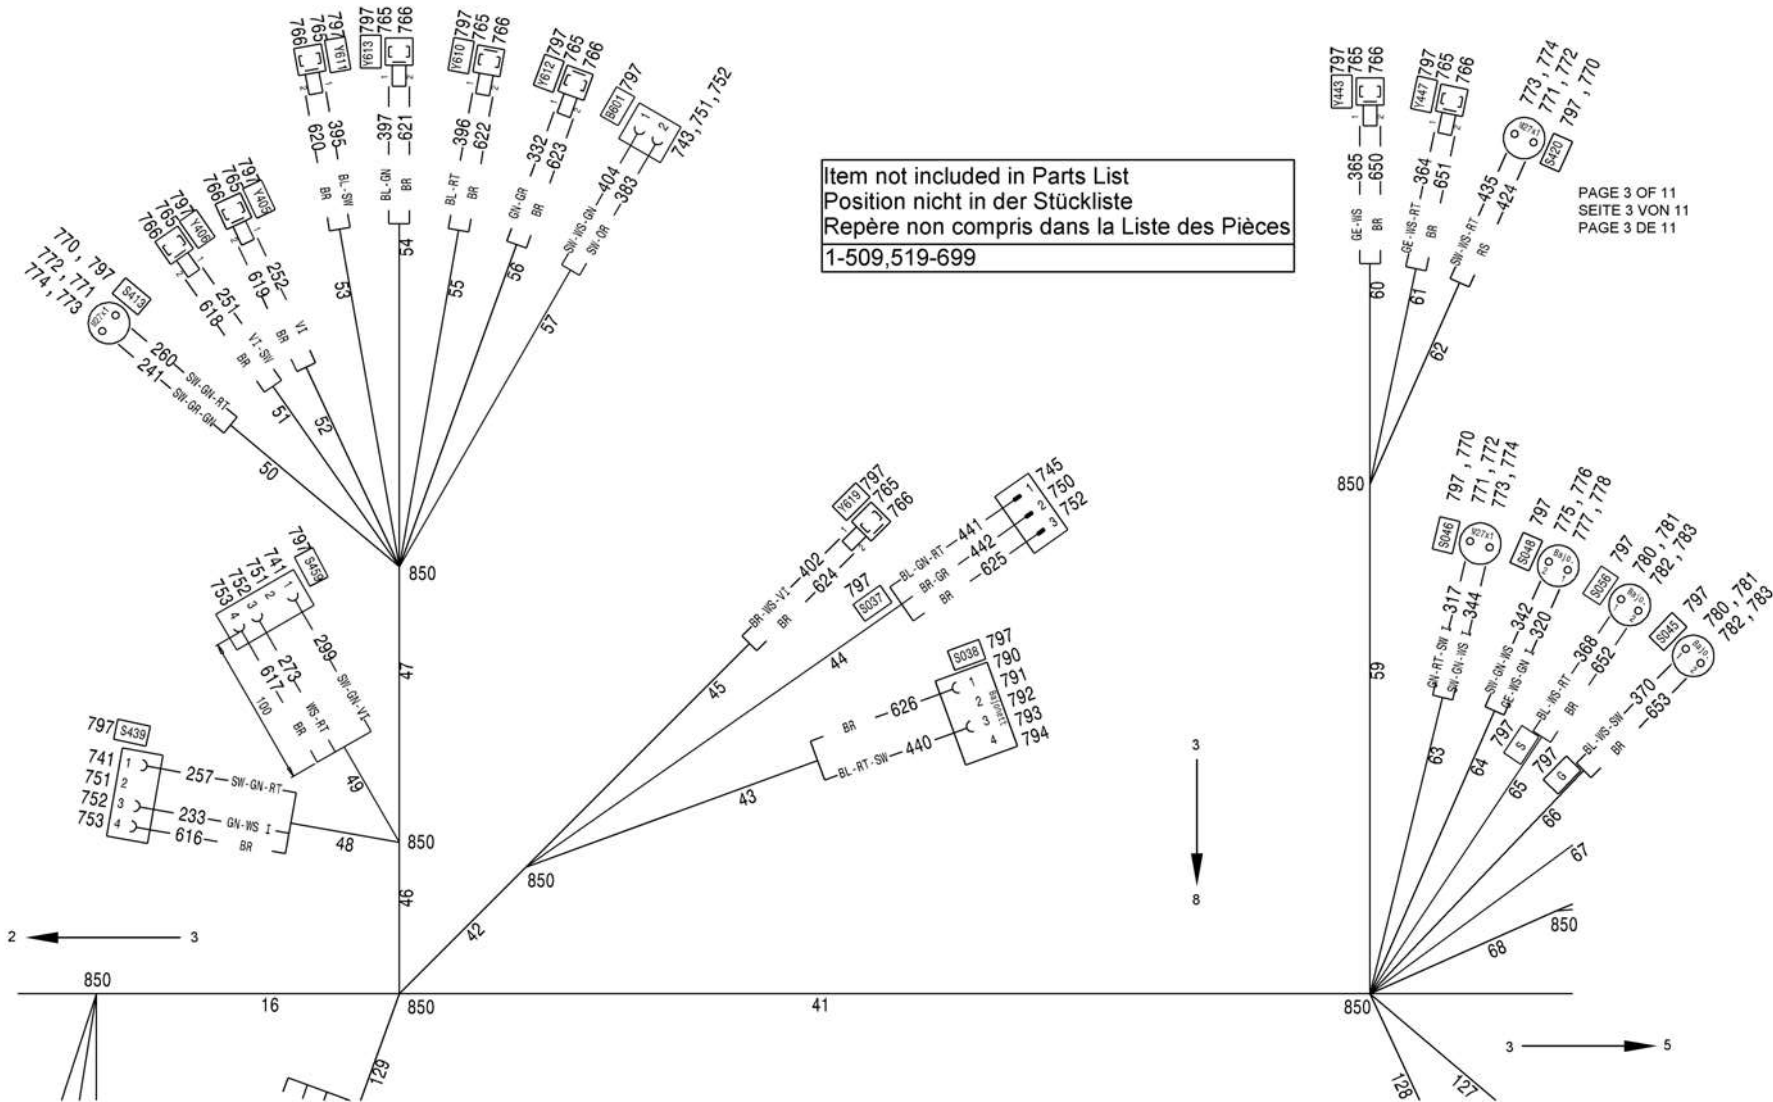

TADANO
 1700-12

CABLE HARNESS chassis
 KABELBAUM Fahrgestell
 FAISCEAU DE CABLES chassis

from No / up to No
 WFN5RUG###2036257
 WFN5RUG###2036264

Figure
 Bild 99707792093
 Figure

TADANO
 1700-12

PAGE 3 OF 11
 SEITE 3 VON 11
 PAGE 3 DE 11

from No / up to No
 WFN5RUG###2036257
 WFN5RUG###2036264

Figure
 Bild 99707792093
 Figure

TADANO
 1700-12

PAGE 5 OF 11
 SEITE 5 VON 11
 PAGE 5 DE 11

4 ←

Item not included in Parts List
 Position nicht in der Stückliste
 Repère non compris dans la Liste des Pièces
 1-509,519-699

from No / up to No
 WFN5RUG###2036257
 WFN5RUG###2036264

Figure
 Bild 99707792093
 Figure

TADANO
 1700-12

Item not included in Parts List
 Position nicht in der Stückliste
 Repère non compris dans la Liste des Pièces
 1-509,519-699