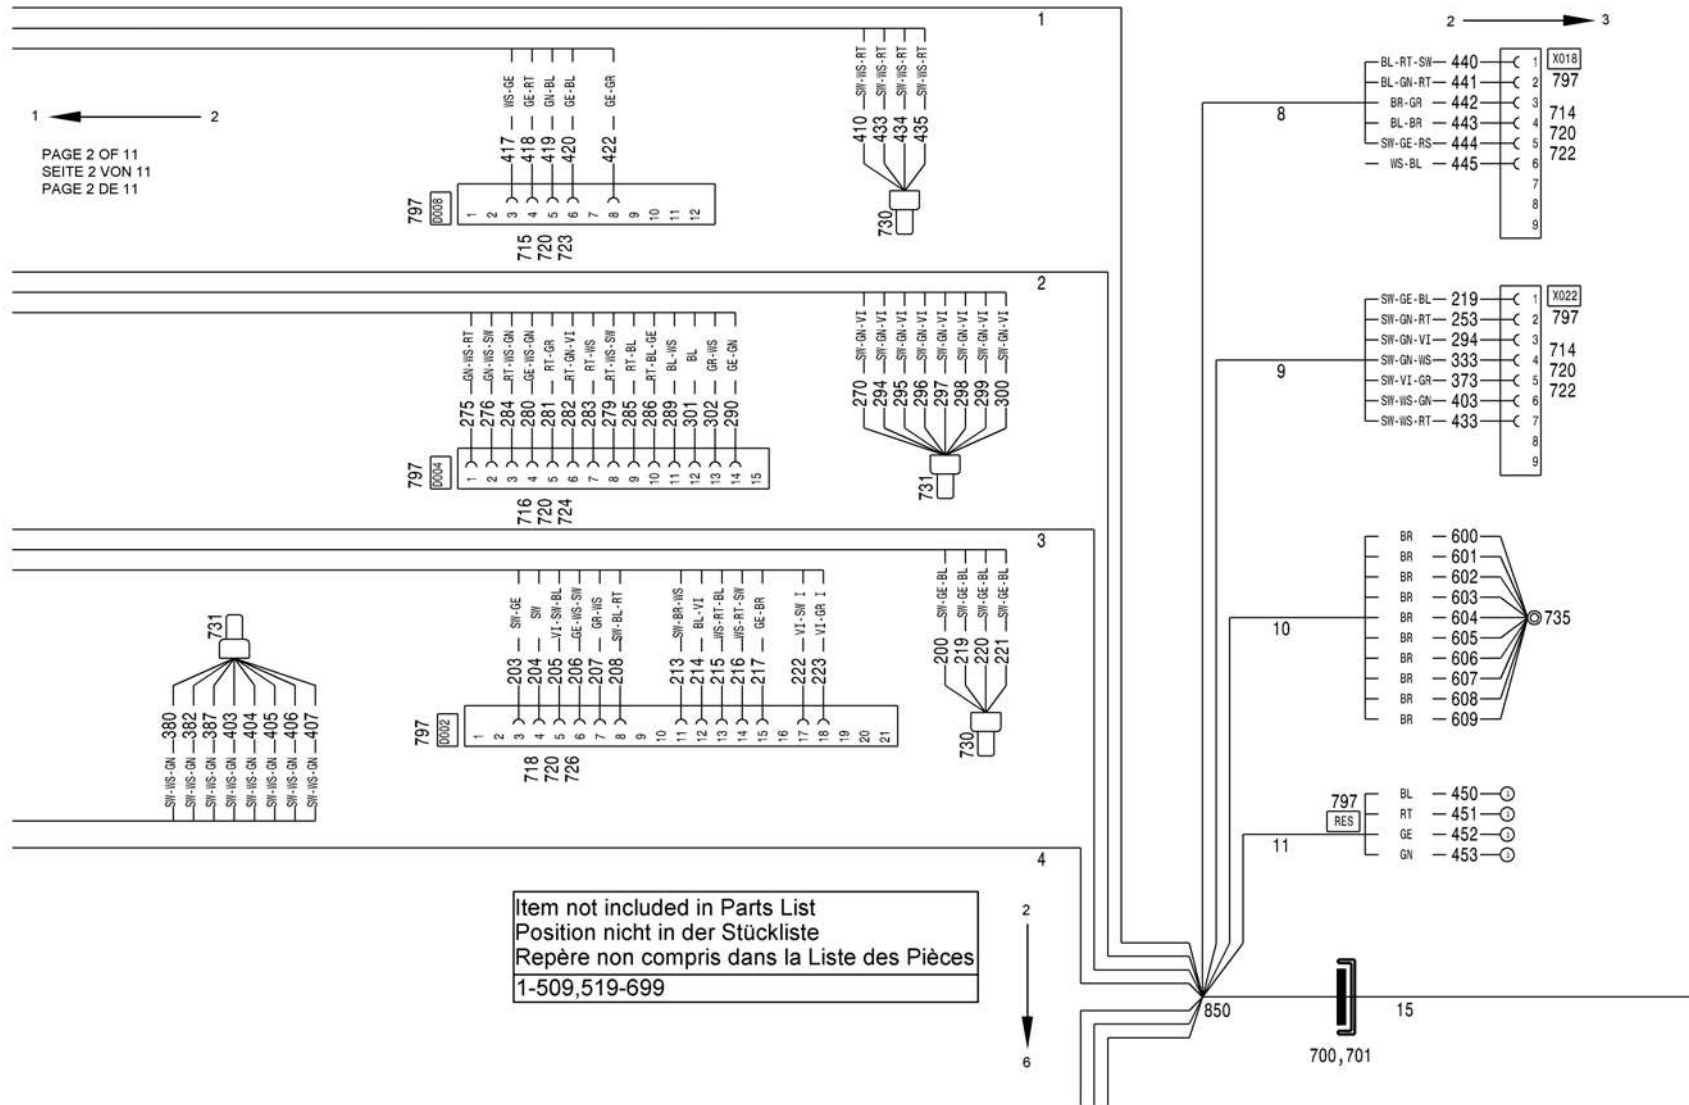

CABLE HARNESS chassis
KABELBAUM Fahrgestell
FAISCEAU DE CABLES chassis

from No / up to No
WFN5RUG###2036257
WFN5RUG###2036264

Figure
Bild 99707792093
Figure

TADANO
1700-12