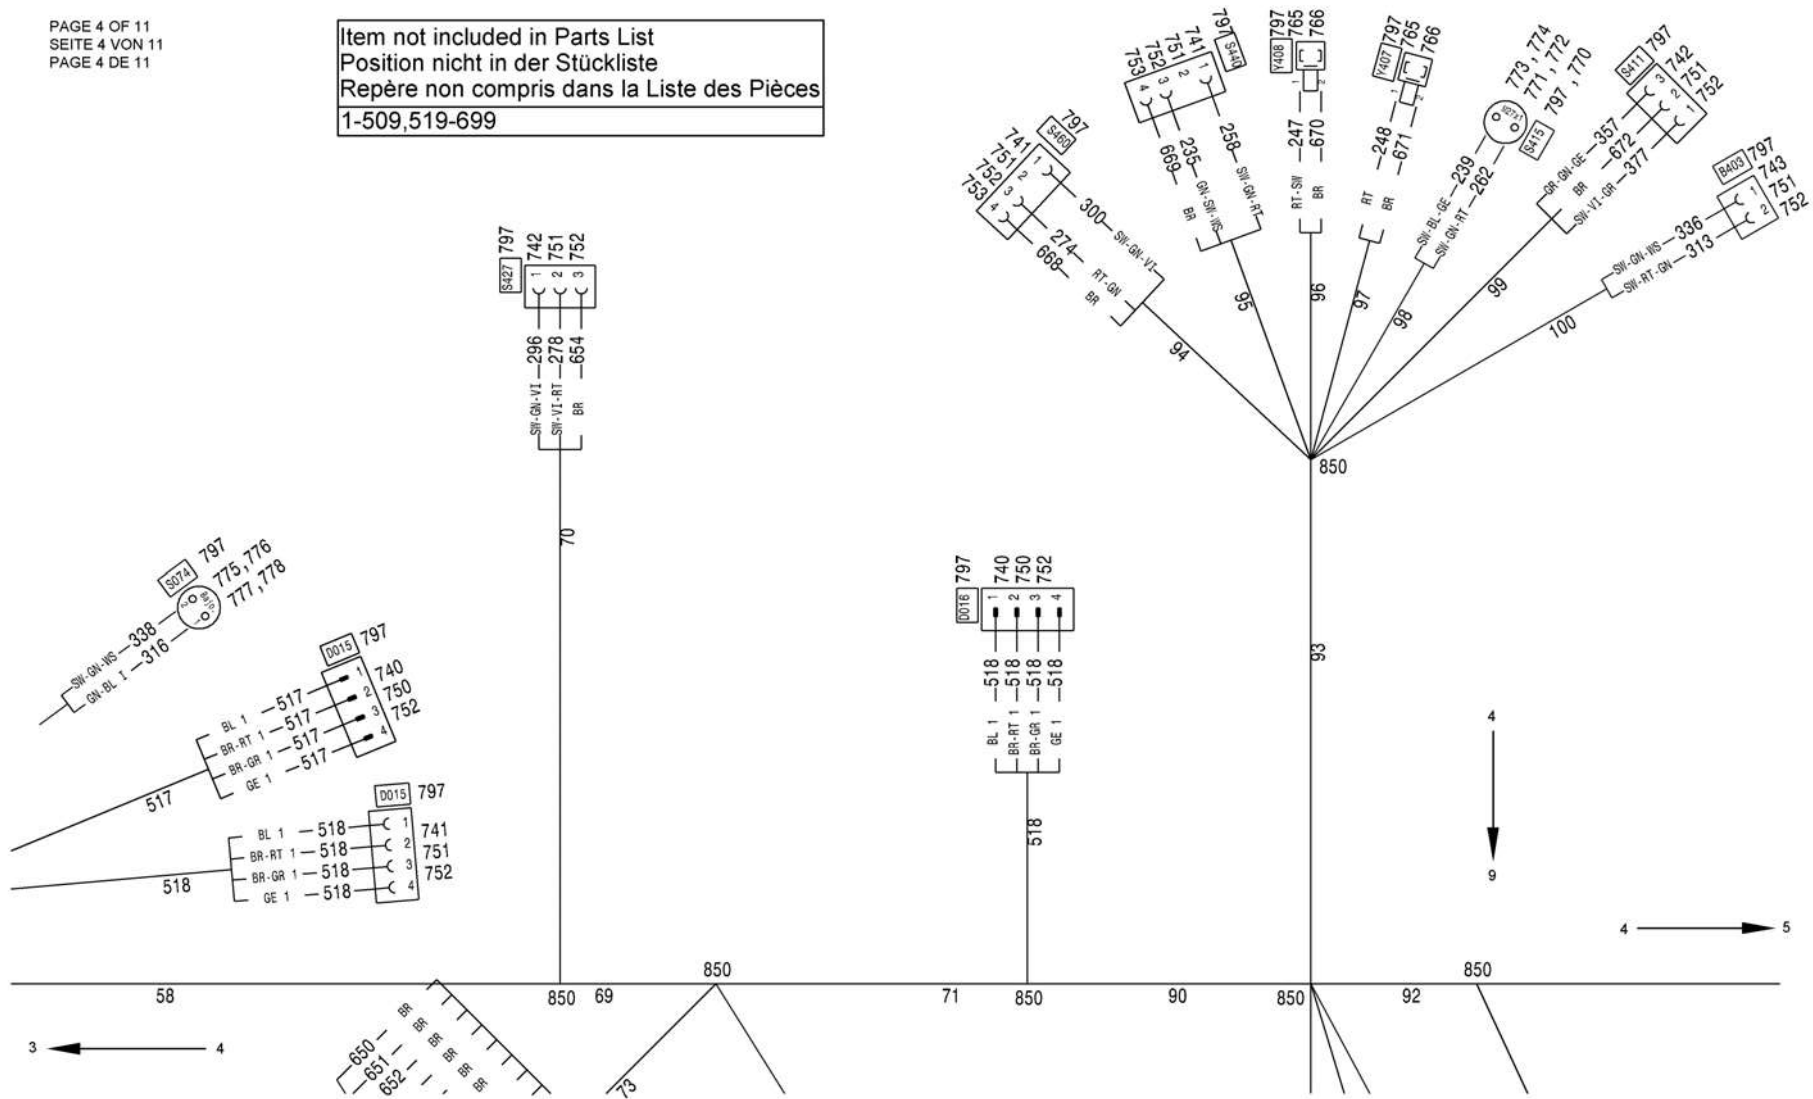

PAGE 4 OF 11
SEITE 4 VON 11
PAGE 4 DE 11

Item not included in Parts List
Position nicht in der Stückliste
Repère non compris dans la Liste des Pièces
1-509,519-699