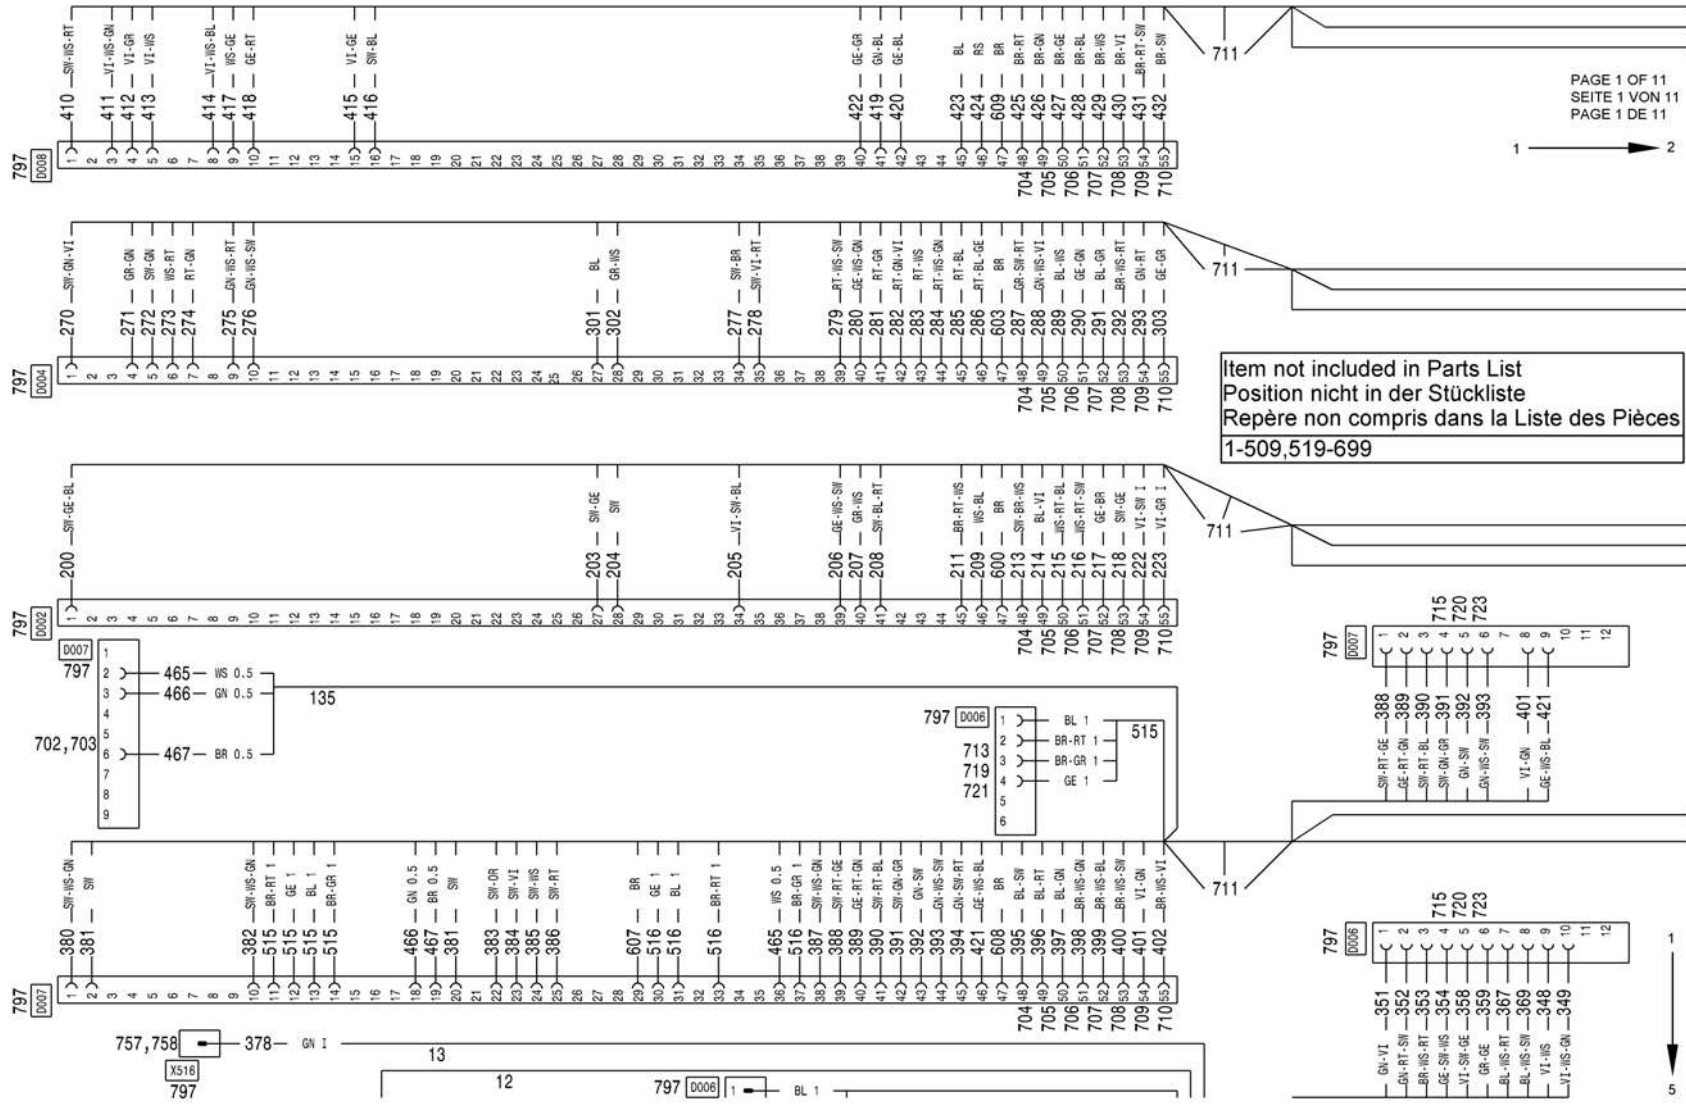

CABLE HARNESS chassis
 KABELBAUM Fahrgestell
 FAISCEAU DE CABLES chassis

from No / up to No
 WFN5RUG###2036257
 WFN5RUG###2036264

Figure
 Bild 99707792093
 Figure

Item not included in Parts List
 Position nicht in der Stückliste
 Repère non compris dans la Liste des Pièces
 1-509,519-699

PAGE 1 OF 11
 SEITE 1 VON 11
 PAGE 1 DE 11

CABLE HARNESS chassis
 KABELBAUM Fahrgestell
 FAISCEAU DE CABLES chassis

from No / up to No
 WFN5RUG###2036257
 WFN5RUG###2036264

Figure
 Bild 99707792093
 Figure

TADANO
 1700-12

CABLE HARNESS chassis
 KABELBAUM Fahrgestell
 FAISCEAU DE CABLES chassis

from No / up to No
 WFN5RUG###2036257
 WFN5RUG###2036264

Figure
 Bild 99707792093
 Figure

TADANO
 1700-12

PAGE 3 OF 11
 SEITE 3 VON 11
 PAGE 3 DE 11

from No / up to No
 WFN5RUG###2036257
 WFN5RUG###2036264

Figure
 Bild 99707792093
 Figure

TADANO
 1700-12

PAGE 5 OF 11
 SEITE 5 VON 11
 PAGE 5 DE 11

4 ←

Item not included in Parts List
 Position nicht in der Stückliste
 Repère non compris dans la Liste des Pièces
 1-509,519-699