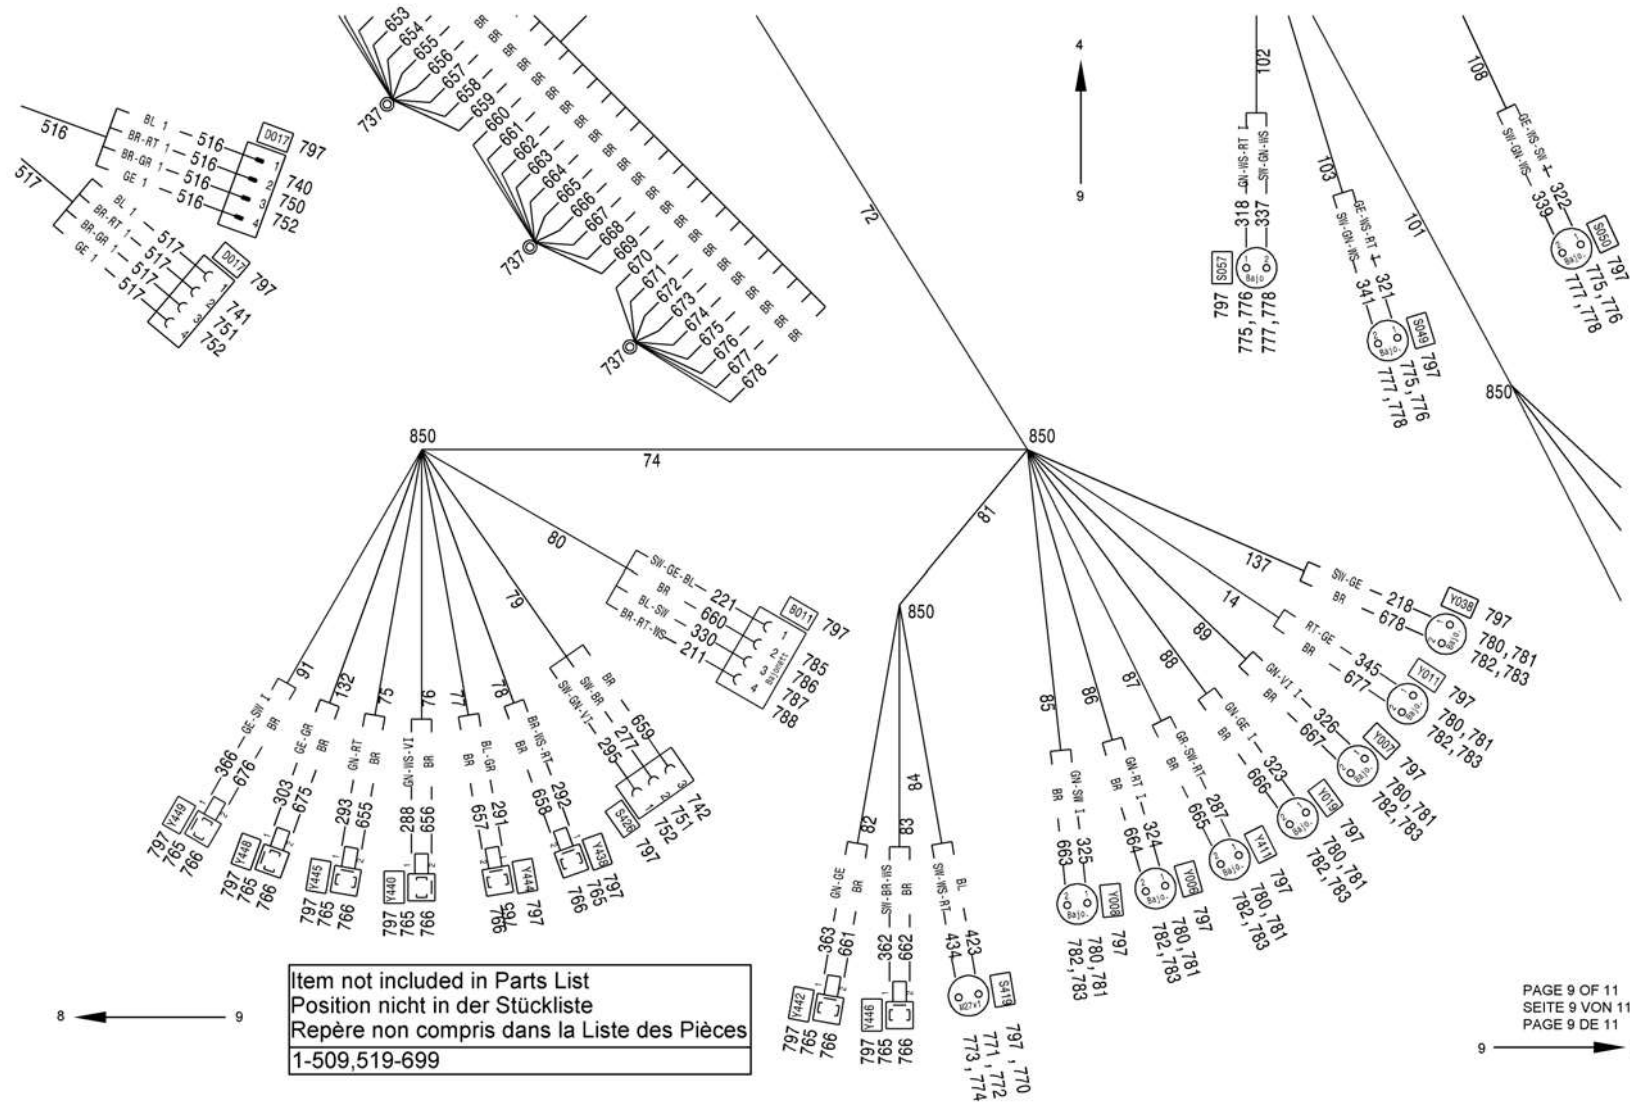

from No / up to No
 WFN5RUG###2036257
 WFN5RUG###2036264

Figure
 Bild 99707792093
 Figure

TADANO
 1700-12

PAGE 5 OF 11
 SEITE 5 VON 11
 PAGE 5 DE 11

4 ←

Item not included in Parts List
 Position nicht in der Stückliste
 Repère non compris dans la Liste des Pièces
 1-509,519-699

TADANO
 1700-12

Item not included in Parts List
 Position nicht in der Stückliste
 Repère non compris dans la Liste des Pièces
 1-509,519-699

PAGE 7 OF 11
 SEITE 7 VON 11
 PAGE 7 DE 11

CABLE HARNESS chassis
 KABELBAUM Fahrgestell
 FAISCEAU DE CABLES chassis

from No / up to No
 WFN5RUG###2036257
 WFN5RUG###2036264

Figure
 Bild 99707792093
 Figure

TADANO
 1700-12

Item not included in Parts List
 Position nicht in der Stückliste
 Repère non compris dans la Liste des Pièces
 1-509,519-699

from No / up to No
WFN5RUG###2036257
WFN5RUG###2036264

Figure
Bild 99707792093
Figure

TADANO
1700-12

PAGE 11 OF 11
SEITE 11 VON 11
PAGE 11 DE 11