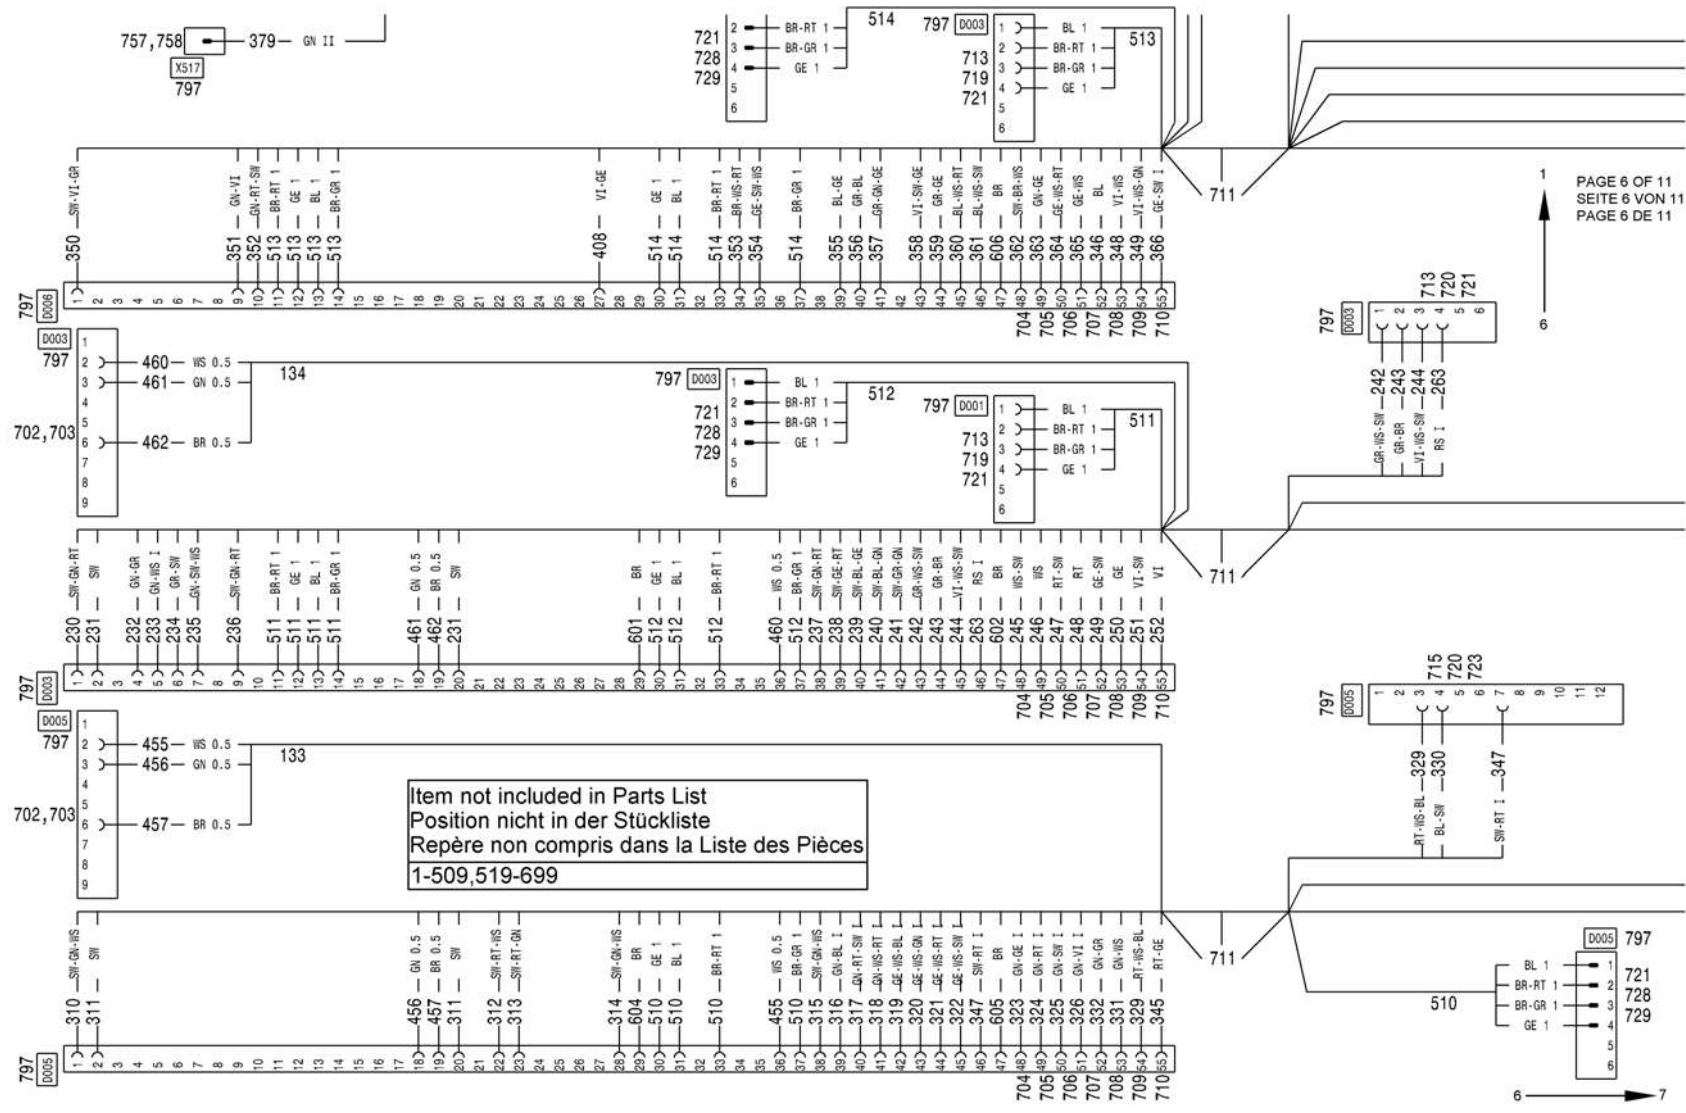

PAGE 6 OF 11
SEITE 6 VON 11
PAGE 6 DE 11