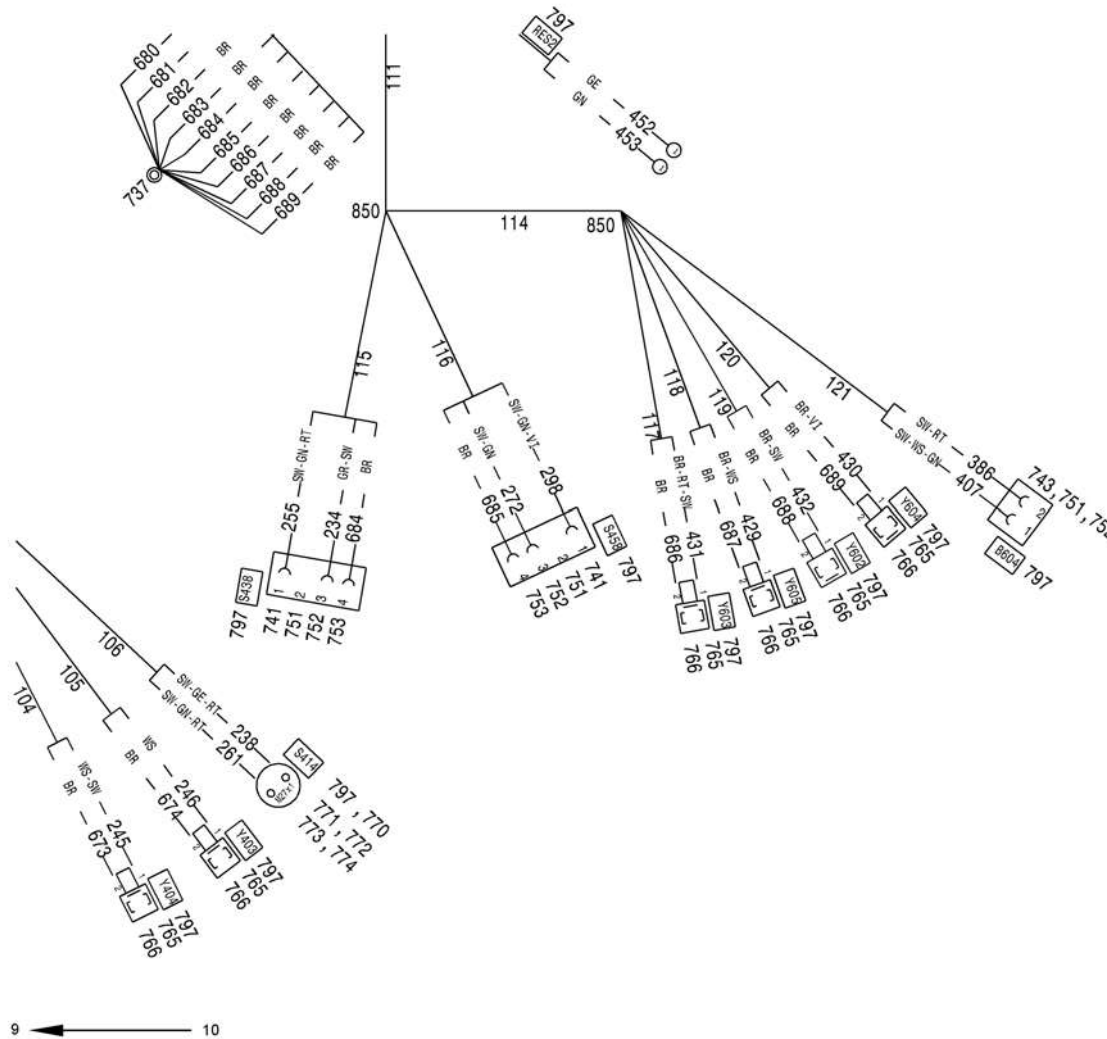

from No / up to No
 WFN5RUG###2036257
 WFN5RUG###2036264

Figure
 Bild 99707792093
 Figure

TADANO
 1700-12

Item not included in Parts List
 Position nicht in der Stückliste
 Repère non compris dans la Liste des Pièces
 1-509,519-699

PAGE 9 OF 11
 SEITE 9 VON 11
 PAGE 9 DE 11

CABLE HARNESS chassis
 KABELBAUM Fahrgestell
 FAISCEAU DE CABLES chassis

from No / up to No
 WFN5RUG###2036257
 WFN5RUG###2036264

Figure
 Bild 99707792093
 Figure

TADANO
 1700-12

PAGE 10 OF 11
 SEITE 10 VON 11
 PAGE 10 DE 11

Item not included in Parts List
 Position nicht in der Stückliste
 Repère non compris dans la Liste des Pièces
 1-509,519-699

CABLE HARNESS chassis
KABELBAUM Fahrgestell
FAISCEAU DE CABLES chassis

from No / up to No
WFN5RUG###2036257
WFN5RUG###2036264

Figure
Bild 99707792093
Figure

TADANO
1700-12

PAGE 11 OF 11
SEITE 11 VON 11
PAGE 11 DE 11